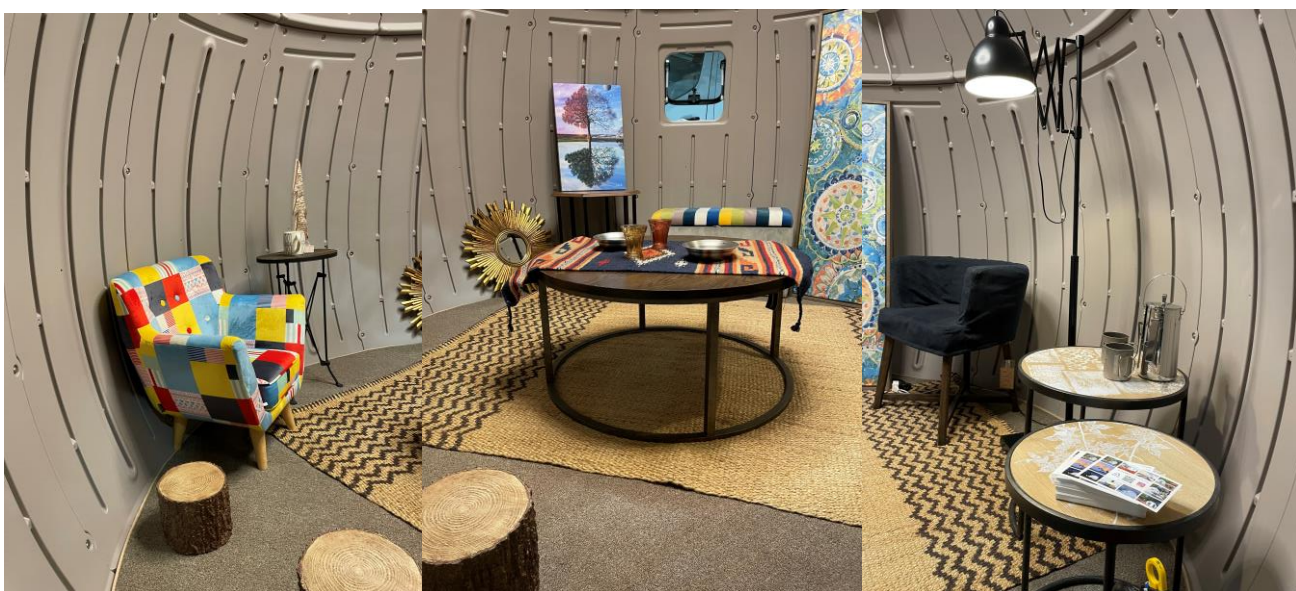

EZDOME *Color Edition*

EZD-B-WG

¥1,064,800-
(税込)

待望のカラーバージョンがウォームグレーで登場。
周りの景観に溶けこむほどマッチします。

*Stylish
Elegant
Chic
Luxurious*

※配送費・組立は別途お申し受けいたします。

新製品

ベーシックホワイト

ウォームグレー

同じ形状ですがTatazumaiが変わります。

EZDOMEの快適性をそのままに多彩な用途に活用可能です。

独自の形状で力強い存在感はそのままです。

美観・景観が気になるところに“地味にかわいい”を演出します。

※かわいいは担当者の主観です。

従来のドームにはない遮光性を活用した空間演出が可能になりました。
従来型に比べて60%～70%遮光できます。

台数限定生産で今だけの商品になります。